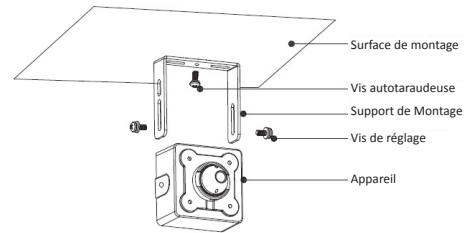

Informations de Commande

Type	Numéro de Référence	Description
Bloc d'Objectifs de Caméra 4 Mpx	IPC-HUM8431-L4	Objectif à Sténopé Rectangulaire 4 Mpx avec Câble 8 mètres
Accessoires (Obligatoires)	DH-IPC-HUM8431P-E1	Boîtier Principal de Caméra Réseau à Sténopé Discrète 4 Mpx, PAL
	DH-IPC-HUM8431N-E1	Boîtier Principal de Caméra Réseau à Sténopé Discrète 4 Mpx, NTSC
	IPC-HUM8431P-E1	Boîtier Principal de Caméra Réseau à Sténopé Discrète 4 Mpx, PAL
	IPC-HUM8431N-E1	Boîtier Principal de Caméra Réseau à Sténopé Discrète 4 Mpx, NTSC

Lien : <http://www.dahuasecurity.com/products_category/4-megapixel-4281.html>

Installation