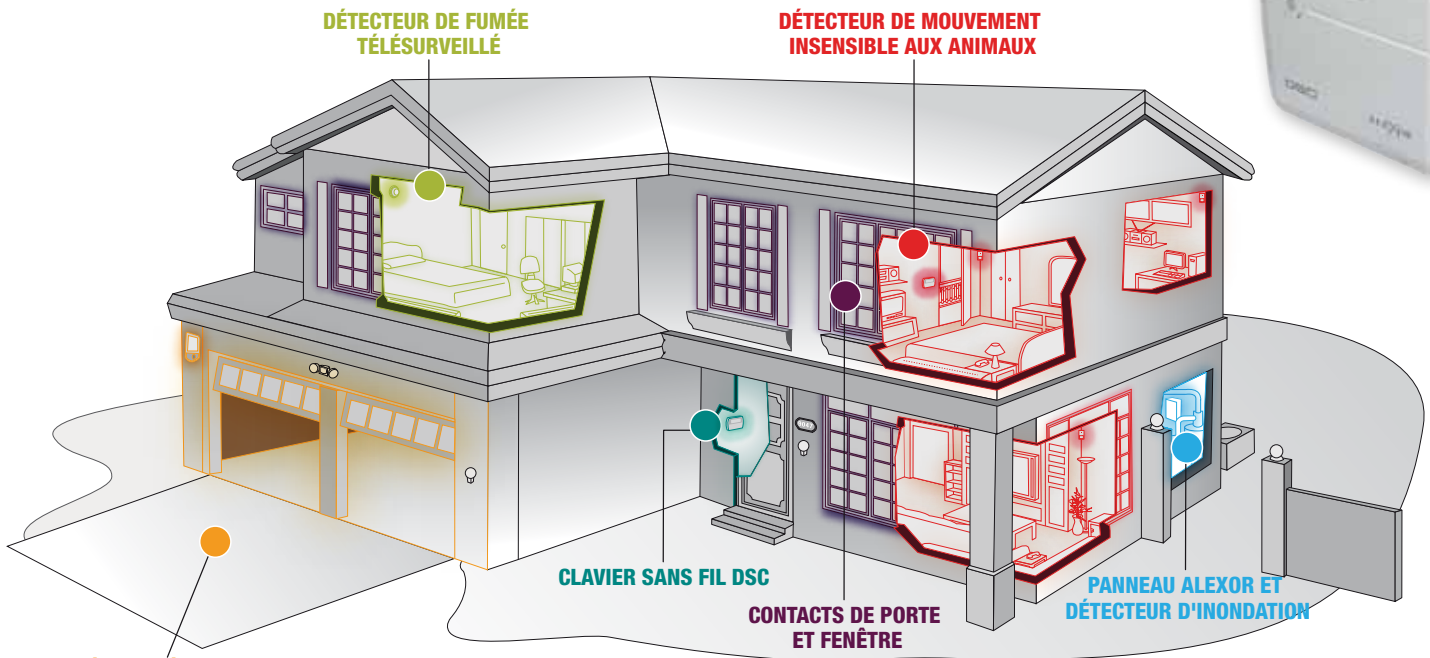

ALEXOR et la suite de sécurité sans fil bidirectionnelle DSC

Emplacement suggéré des composants de la suite de sécurité dans votre résidence

**SIRÈNE EXTÉRIEURE ET
ARMEMENT/DÉSARMEMENT +
URGENCE SANS FIL**